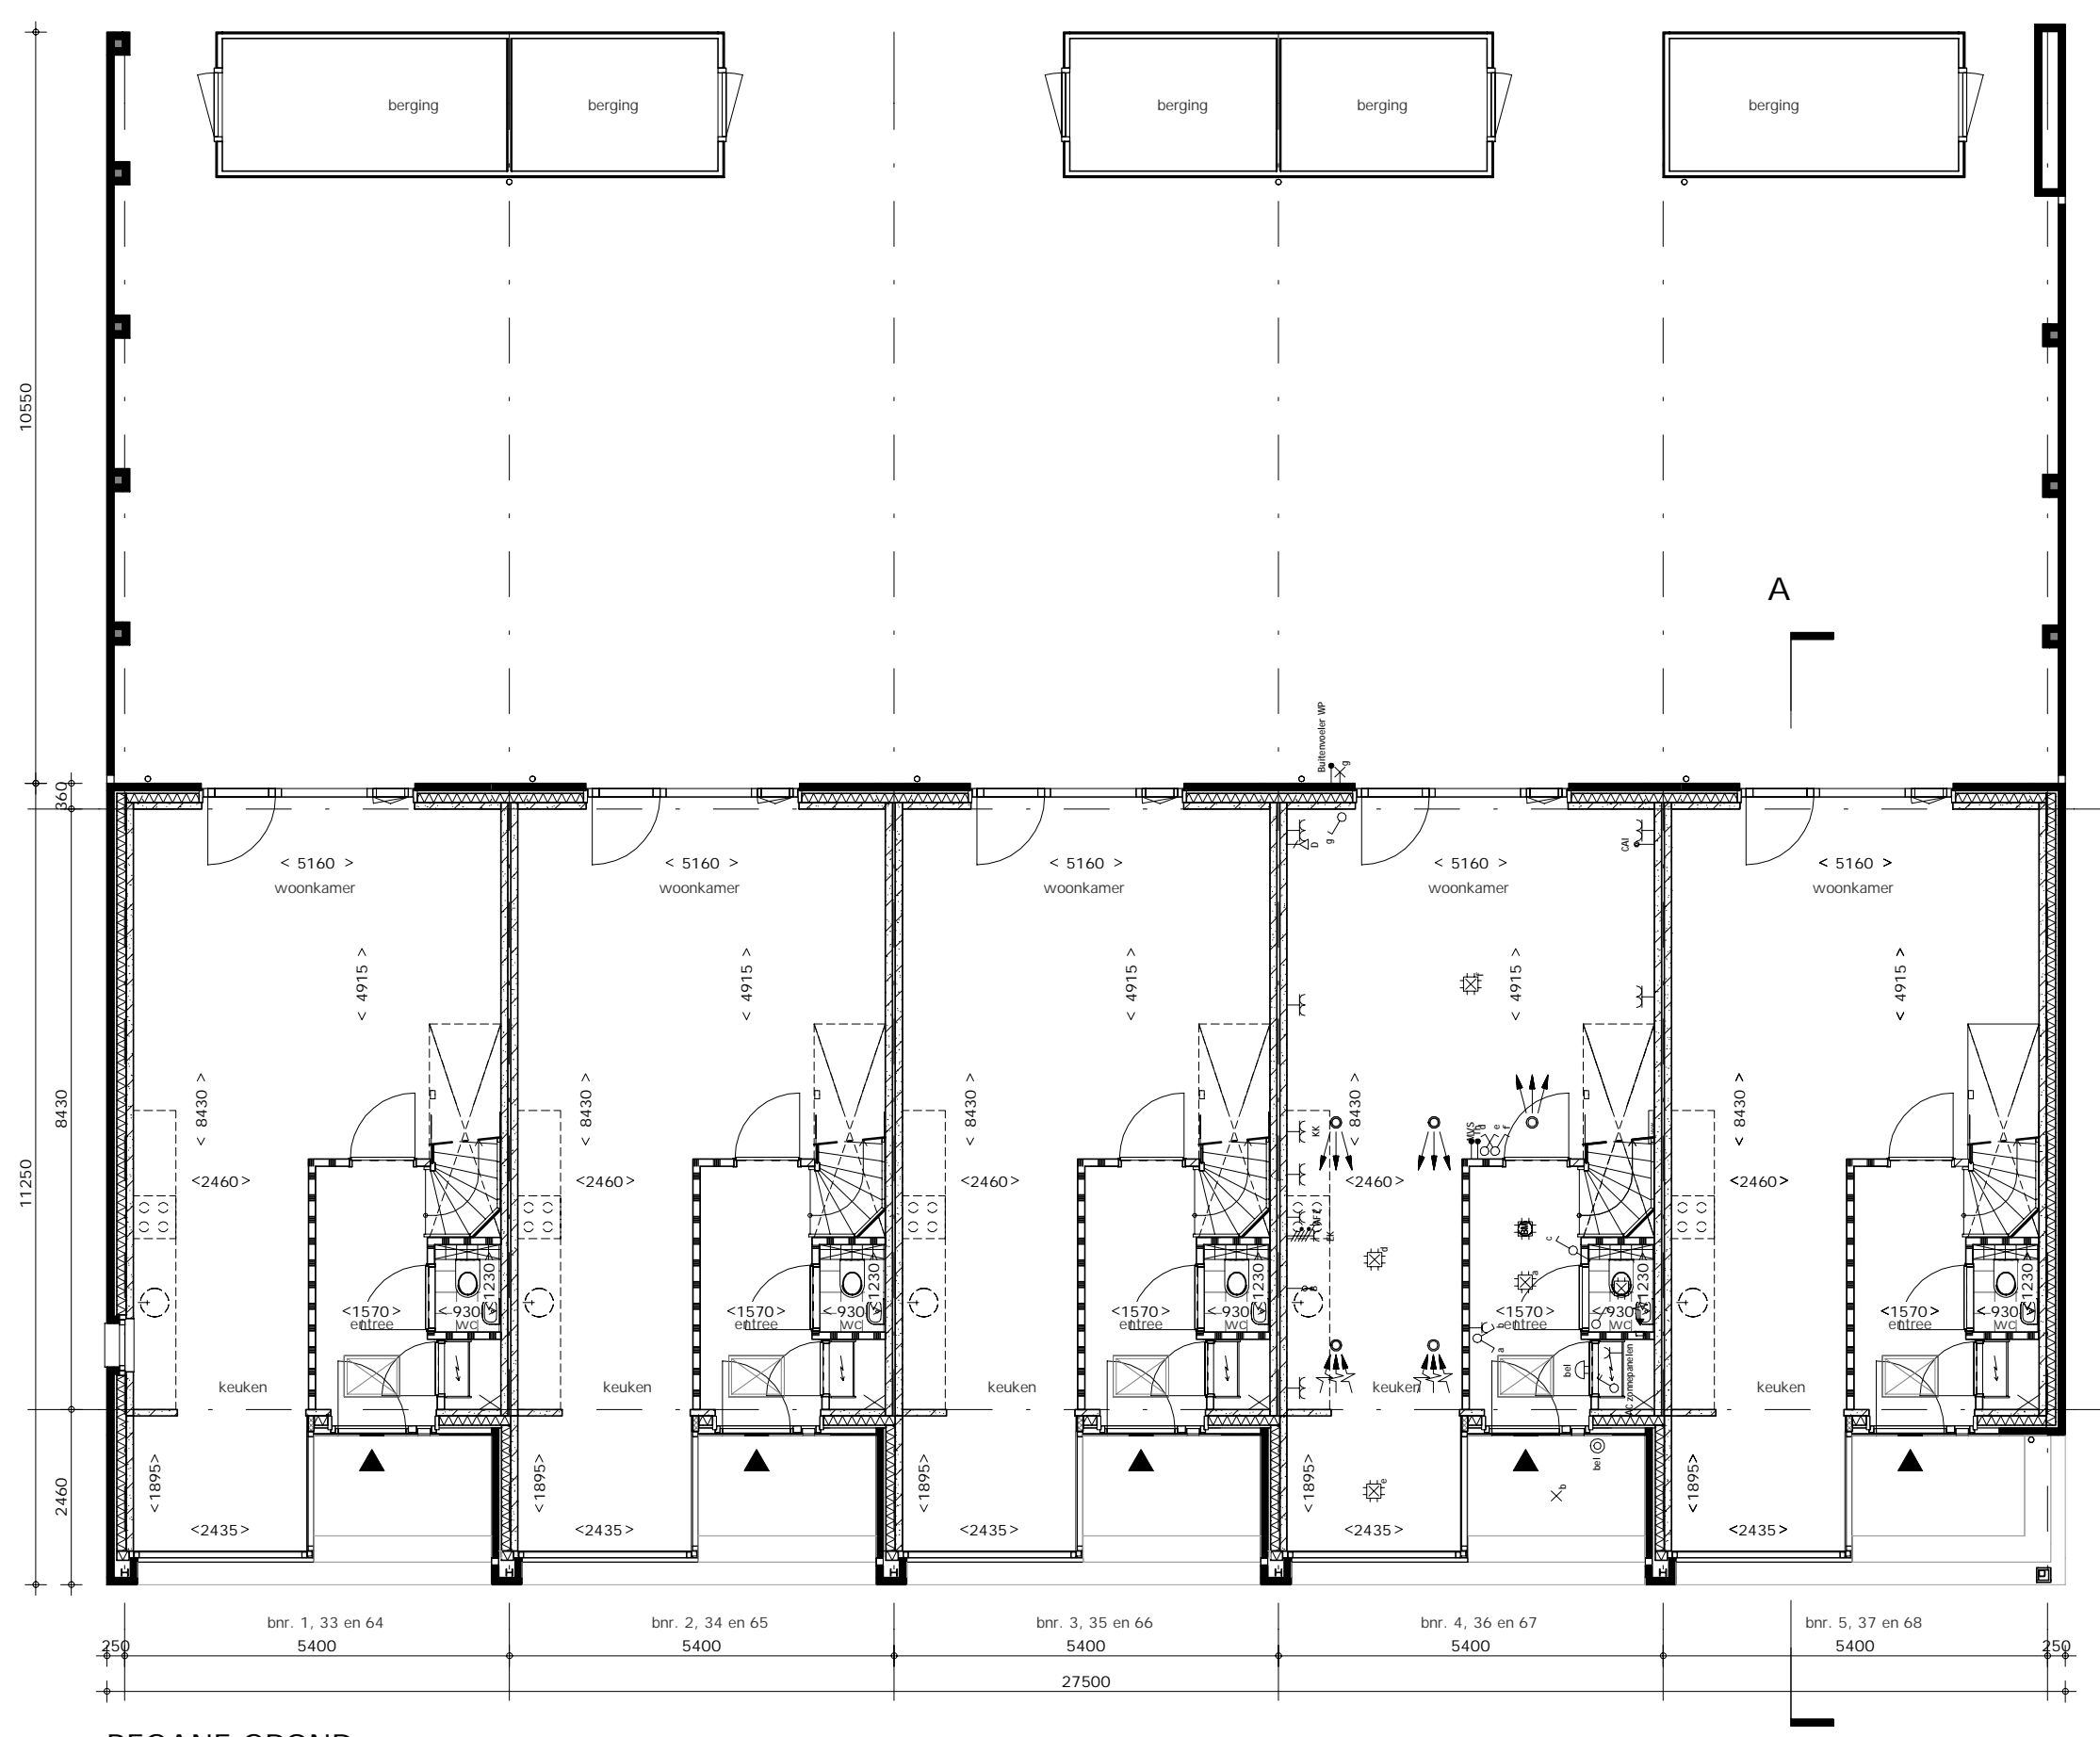

BEGANE GROND