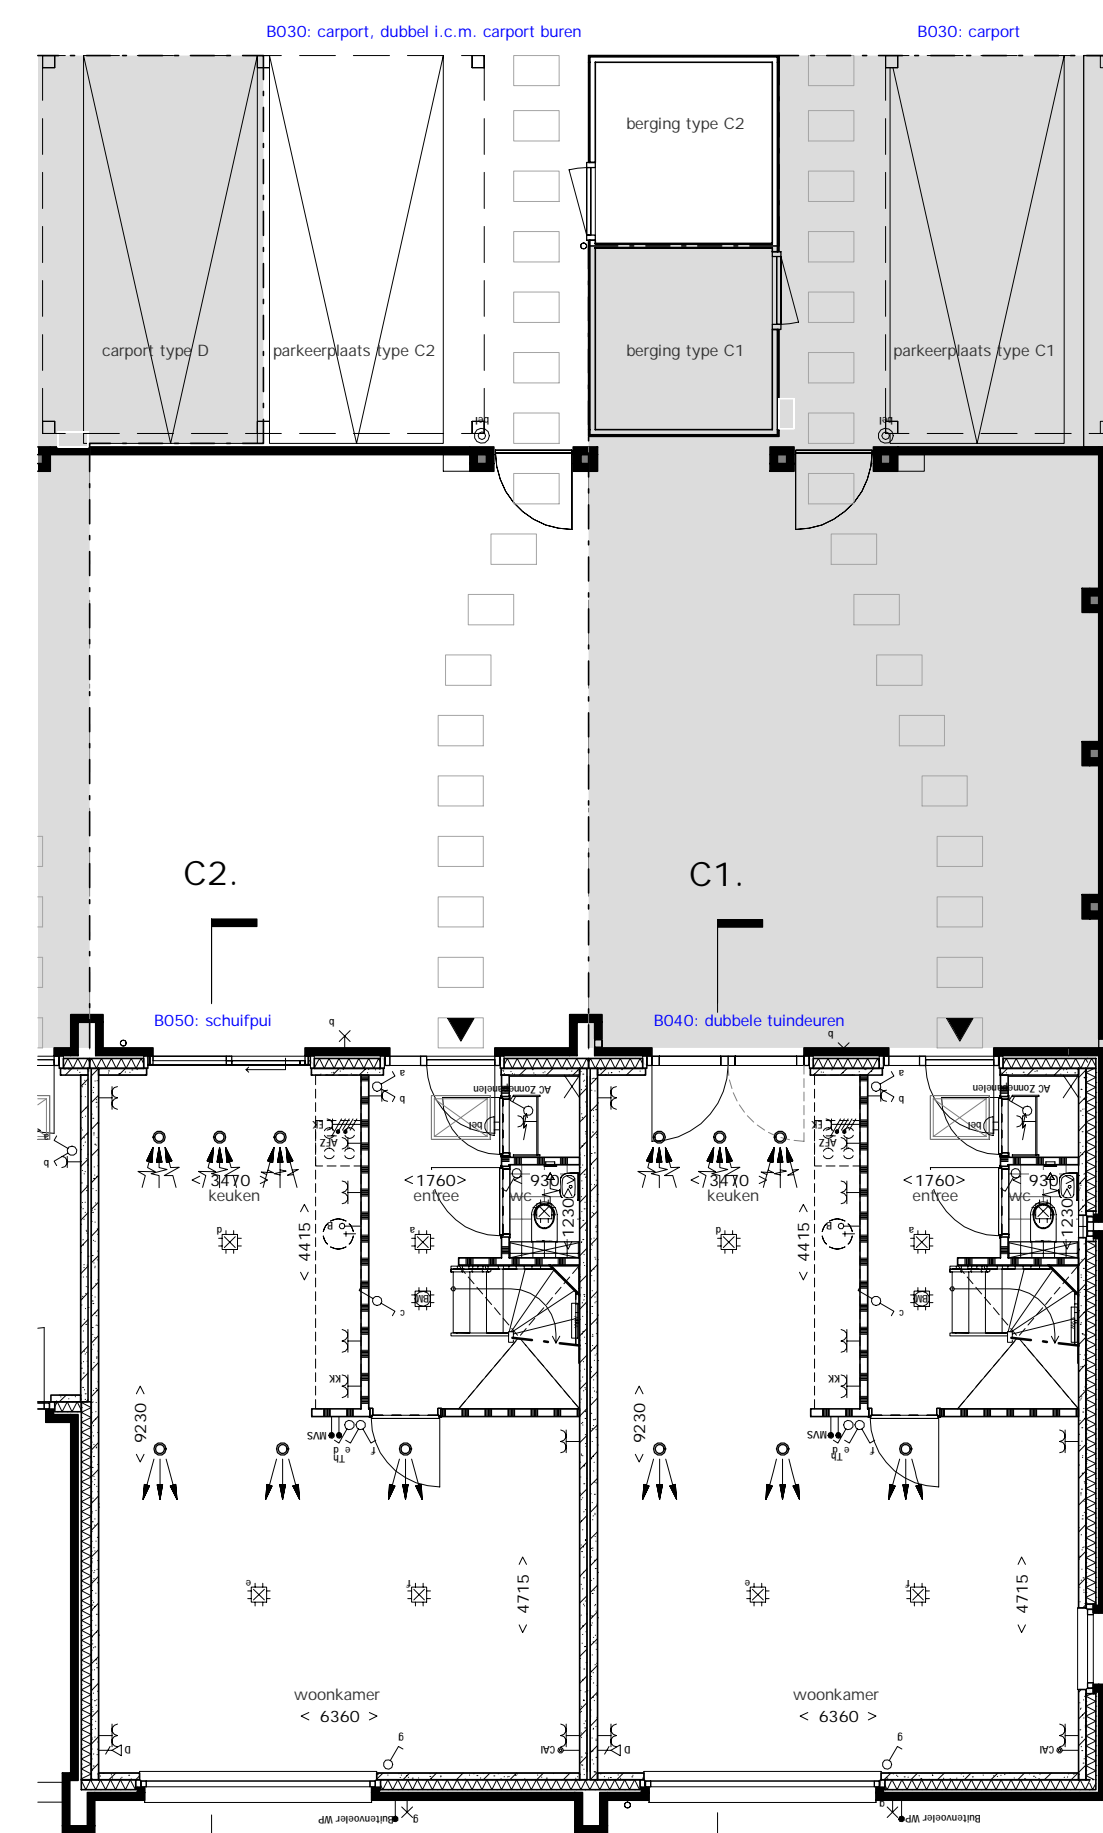

ACHTERGEVEL

ENTREEGEVEL

DOORSNEDE C1

DOORSNEDE C2

BEGANE GROND

C1.

2e VERDIEPING

C1.

- Opties:
- B030 carport
 - B030-1 carport, dubbel i.c.m. carport burens
 - B040 dubbele tuindeur
 - B050 schuifpui
 - B070 dakterras
 - B085 indeling 2e verdieping met 2 slaapkamers en badkamer
 - W260 aansluitpunt droger

PARK VILLAS TWEE-ONDER-ÉÉN-KAP

TYPE C1 bnr.21,53 en 84 TYPE C2 bnr.20,52,83
 TYPE C1sp bnr.14,46 en 77 type C2sp bnr.15,47 en 78

SCHAAL:1:100

DATUM: 24.05.2019

OCW ENGELSE PARK C.V.
 VERKOOPTTEKENING OPTIES