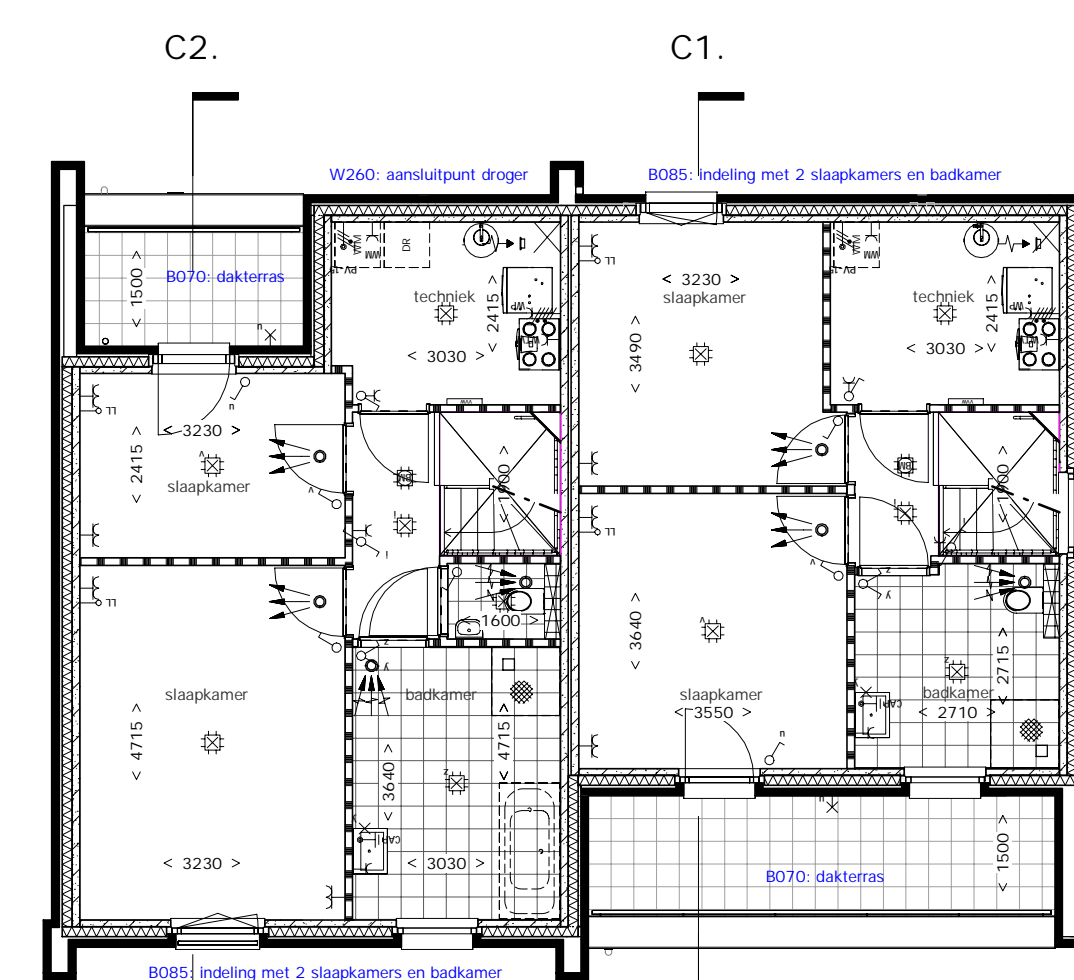

ACHTERGEVEL

ENTREEGEVEL

DOORSNEDE C1

DOORSNEDE C2

BEGANE GROND

C1.

2e VERDIEPING

C1.

- Opties:
- B030 carport
 - B030-1 carport, dubbel i.c.m. carport burens
 - B040 dubbele tuindeur
 - B050 schuifpui
 - B070 dakterras
 - B085 indeling 2e verdieping met 2 slaapkamers en badkamer
 - W260 aansluitpunt droger

PARK VILLAS TWEE-ONDER-ÉÉN-KAP

TYPE C1 bnr.21,53 en 84 TYPE C2 bnr.20,52,83
 TYPE C1sp bnr.14,46 en 77 type C2sp bnr.15,47 en 78

SCHAAL:1:100

DATUM: 24.05.2019

OCW ENGELSE PARK C.V.
 VERKOOPTTEKENING OPTIES