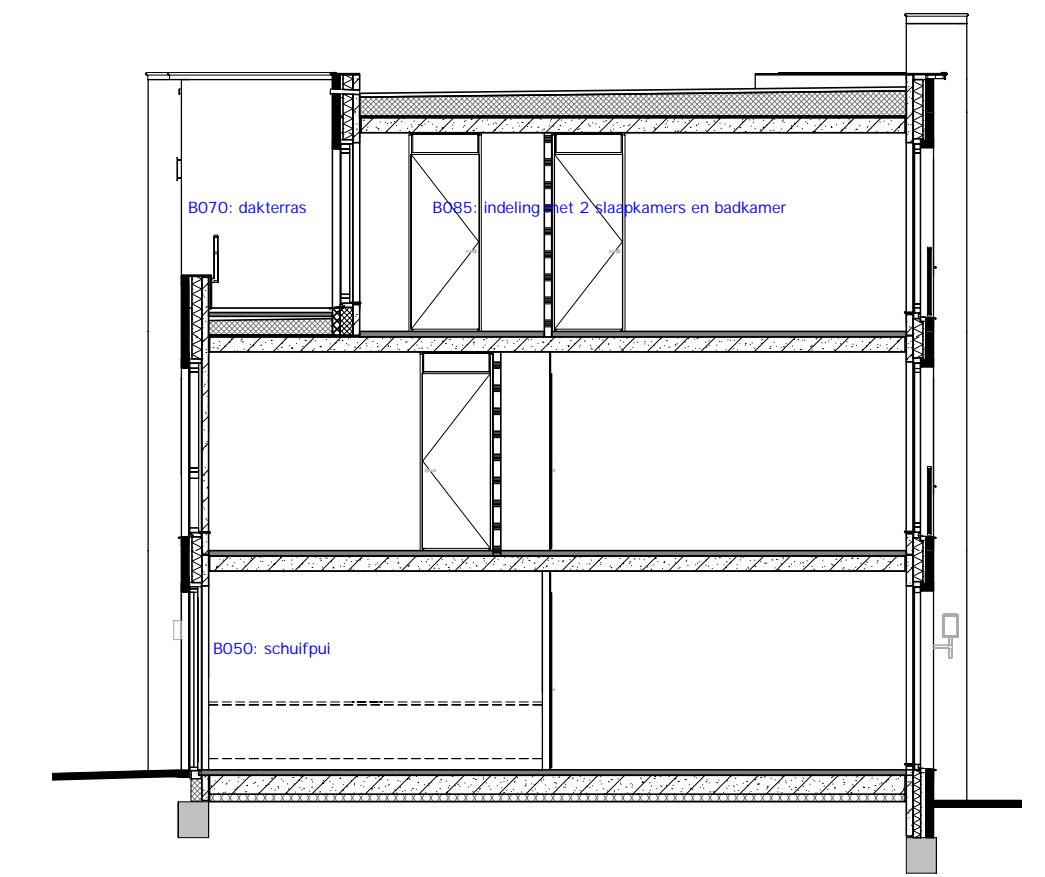

ACHTERGEVEL

ENTREEGEVEL

DOORSNEDE C1

DOORSNEDE C2

BEGANE GROND

C1.

2e VERDIEPING

C1.

- Opties:
- B030 carport
 - B030-1 carport, dubbel i.c.m. carport burens
 - B040 dubbele tuindeur
 - B050 schuifpui
 - B070 dakterras
 - B085 indeling 2e verdieping met 2 slaapkamers en badkamer
 - W260 aansluitpunt droger

PARK VILLAS TWEE-ONDER-ÉÉN-KAP

TYPE C1 bnr.21,53 en 84 TYPE C2 bnr.20,52,83
 TYPE C1sp bnr.14,46 en 77 type C2sp bnr.15,47 en 78

SCHAAL:1:100

DATUM: 24.05.2019

OCW ENGELSE PARK C.V.
 VERKOOPTTEKENING OPTIES