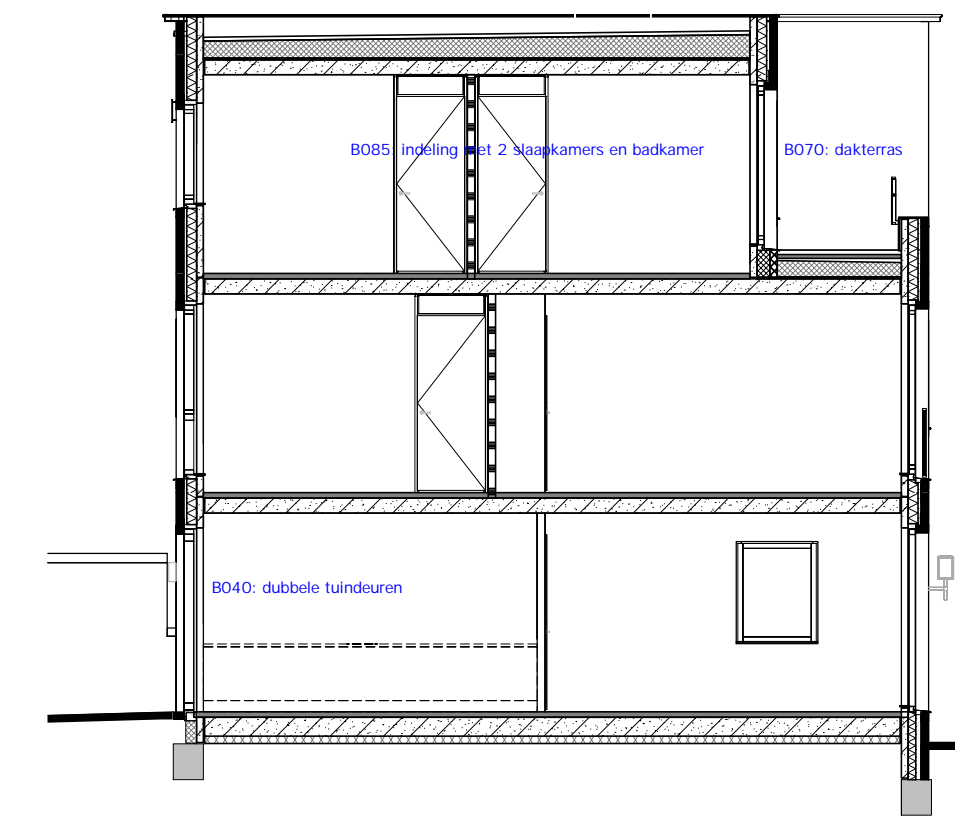

ACHTERGEVEL

ENTREEGEVEL

DOORSNEDE C1

DOORSNEDE C2

BEGANE GROND

C1.

2e VERDIEPING

C1.

- Opties:
- B030 carport
 - B030-1 carport, dubbel i.c.m. carport burens
 - B040 dubbele tuindeur
 - B050 schuifpui
 - B070 dakterras
 - B085 indeling 2e verdieping met 2 slaapkamers en badkamer
 - W260 aansluitpunt droger

PARK VILLAS TWEE-ONDER-ÉÉN-KAP

TYPE C1 bnr.21,53 en 84 TYPE C2 bnr.20,52,83
 TYPE C1sp bnr.14,46 en 77 type C2sp bnr.15,47 en 78

SCHAAL:1:100

DATUM: 24.05.2019

OCW ENGELSE PARK C.V.
 VERKOOPTTEKENING OPTIES